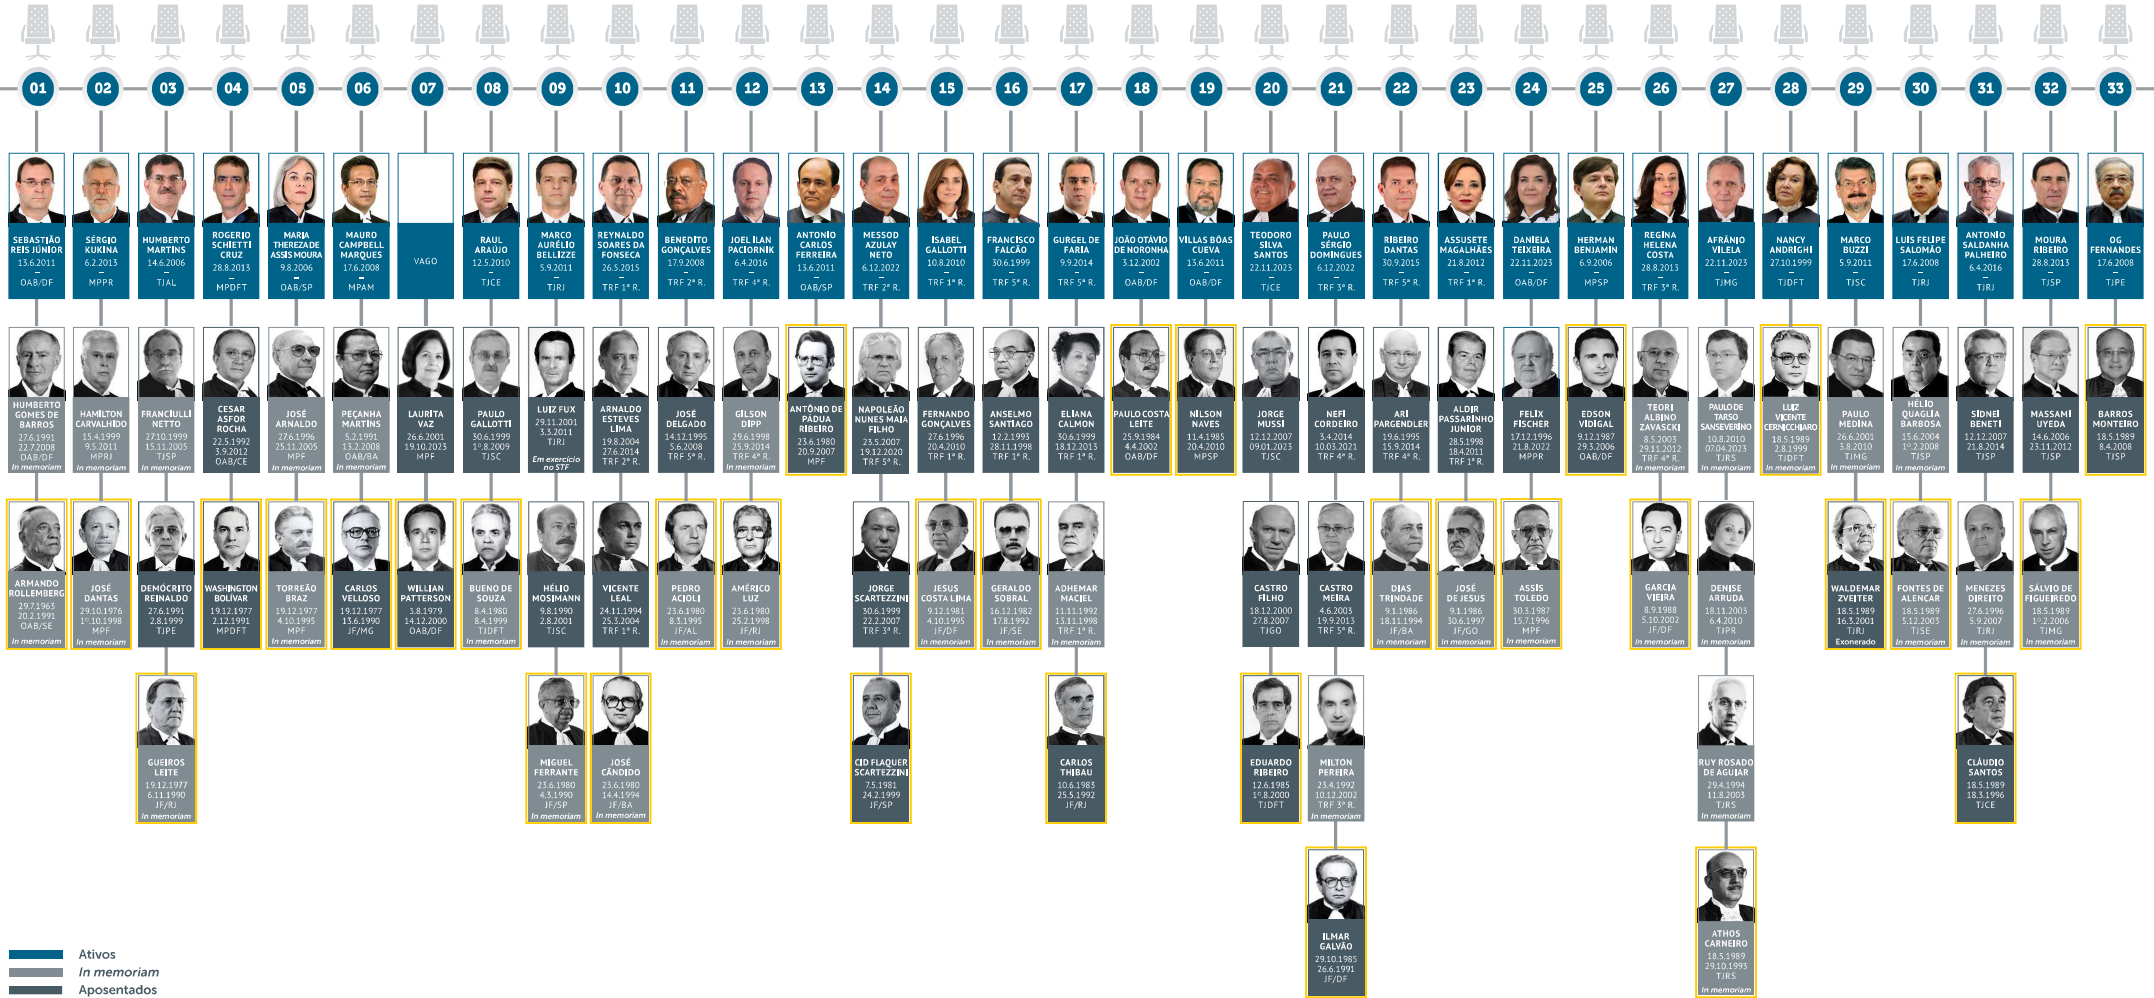

LINHA SUCESSÓRIA DE MINISTROS

■ Ativos
 ■ In memoriam
 ■ Aposentados
 ■ Primeira Composição do STJ (Ministros empossados no Tribunal Federal de Recursos – Cadeiras 1 a 26; Ministros empossados em 1989 – Cadeiras 27 a 33)
 *Data de instalação do STJ: 7 de abril de 1989